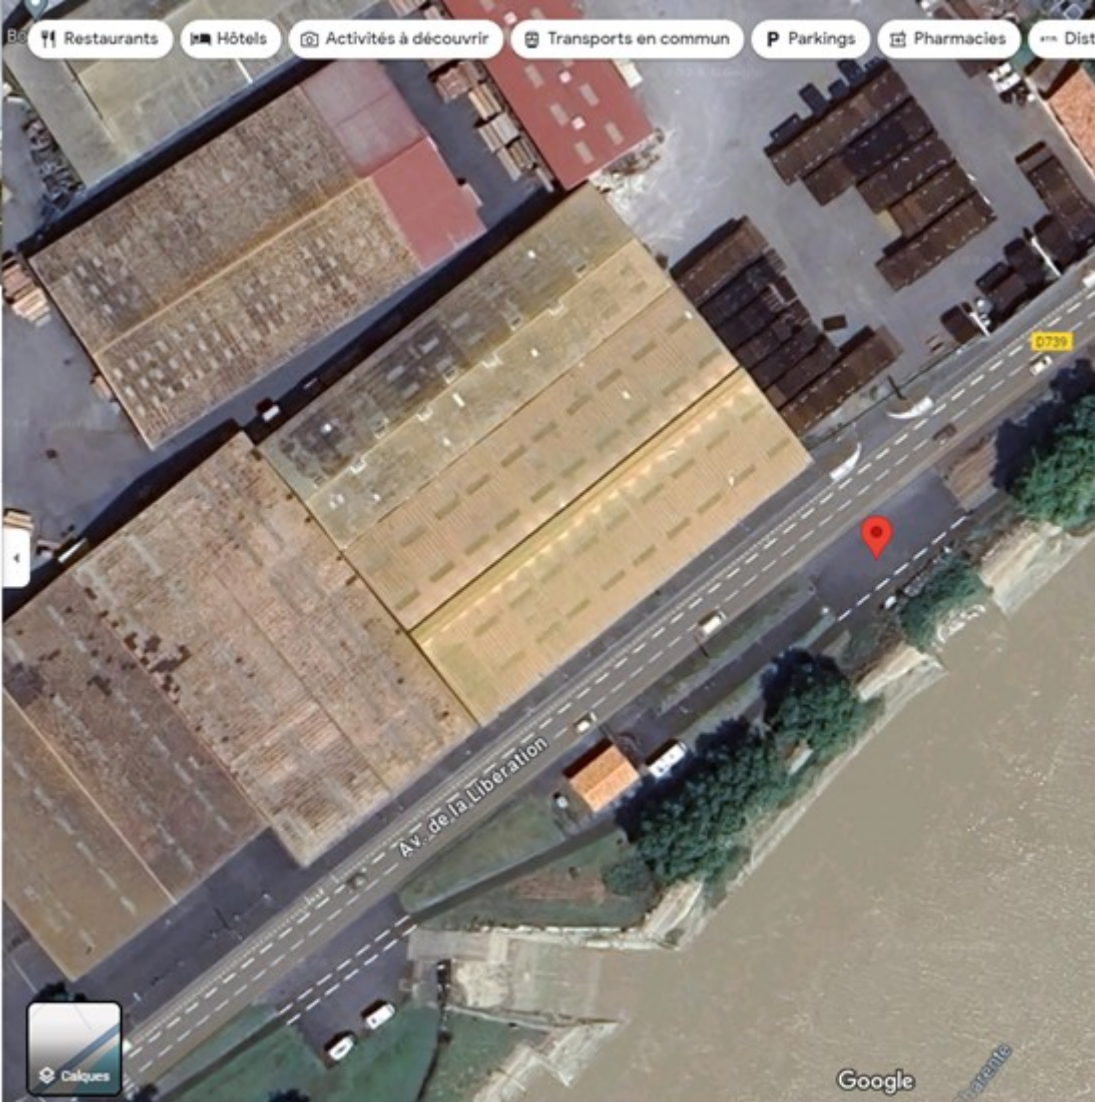

45°56'52.5"N 0°57'05.3"W

Restaurants Hôtels Activités à découvrir Transports en commun Parkings Pharmacies Dist

45°56'52.5"N 0°57'05.3"W

Itinéraires Enregistrer À proximité Envoyer vers un téléphone Partager

- 45 Av. de la Libération, 17300 Rochefort
- W2XX+5C6 Rochefort
- Ajouter un lieu manquant
- Ajouter votre établissement
- Ajouter un libellé
- Votre activité Google Maps

Photos

tributeurs de billets

Hotel Le Forban

La Charente